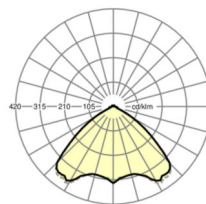

параметры

номер заказа	19487004234
код EAN	4020863464753
номер таможенного тарифа	94051190
Знак прохождения контроля	IP 64, класс защиты I, ENEC10 VDE, F, D, HACCP DIN10500/Food/IFS-пригодность для применения/BRC, Indoor, CE
Степень ударопрочности IK	IK03 (-20°C bis 30°C)
Температура окружающей среды	ta -20°C в 30°C
Гарантийный срок	5 лет
Государственные программы поддержки	BEG - государственные субсидии для энергосберегающих зданий (действительна только для Германии)

электротехника

Балласт	Электронный драйвер Multilumen, 16-шага (1 штука)
Мощность системы	53W-30W
сетевое напряжение	230V/50Hz
класс энергосбережения/Источник света	E

DEEP-LINK

<https://www.regiolum.de/ru/article/19487004234>

Ссылка	LED 7700lm/53W 830
ηLB	100 %
Φ ↓/↑	98 % / 2 %
UGR по п./вдоль	22.9 / 23.3